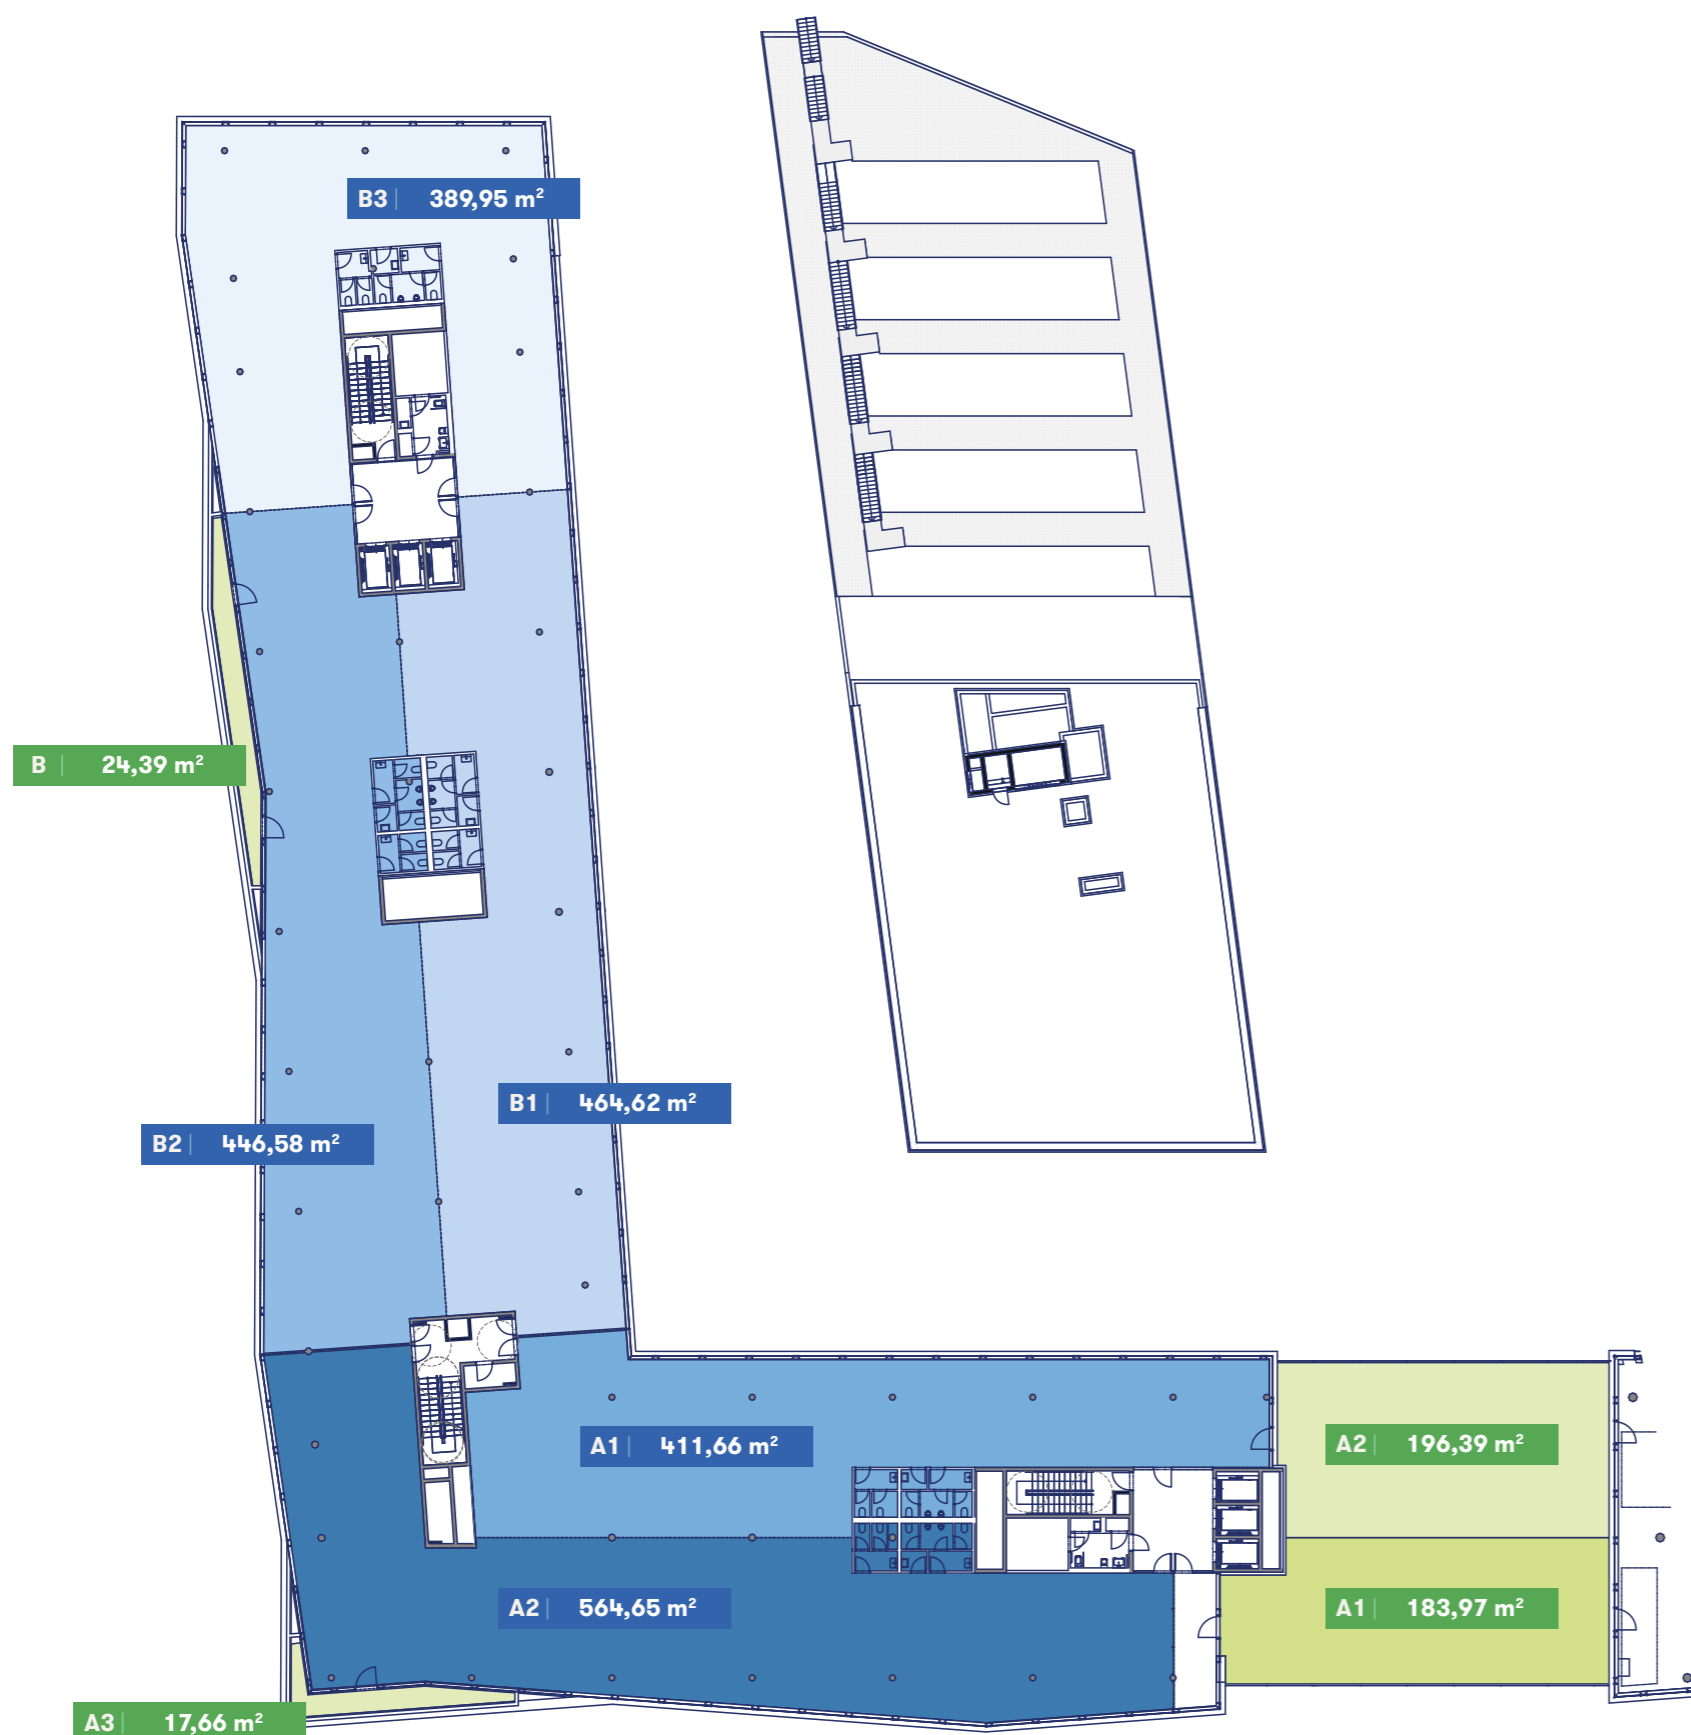

## LEGENDA

BARVA	ZÓNA	m <sup>2</sup>
	PROSTOR K PRONÁJMU A1	411,66
	PROSTOR K PRONÁJMU A2	564,65
	PROSTOR K PRONÁJMU B1	464,62
	PROSTOR K PRONÁJMU B2	446,58
	PROSTOR K PRONÁJMU B3	389,95
	<b>CELKEM</b>	<b>2 277,47</b>
	TERASA A1	183,97
	TERASA A2	196,39
	TERASA A3	17,66
	TERASA B	24,39
	<b>CELKEM TERAS</b>	<b>422,42</b>

## MAPA

## VIZUALIZACE