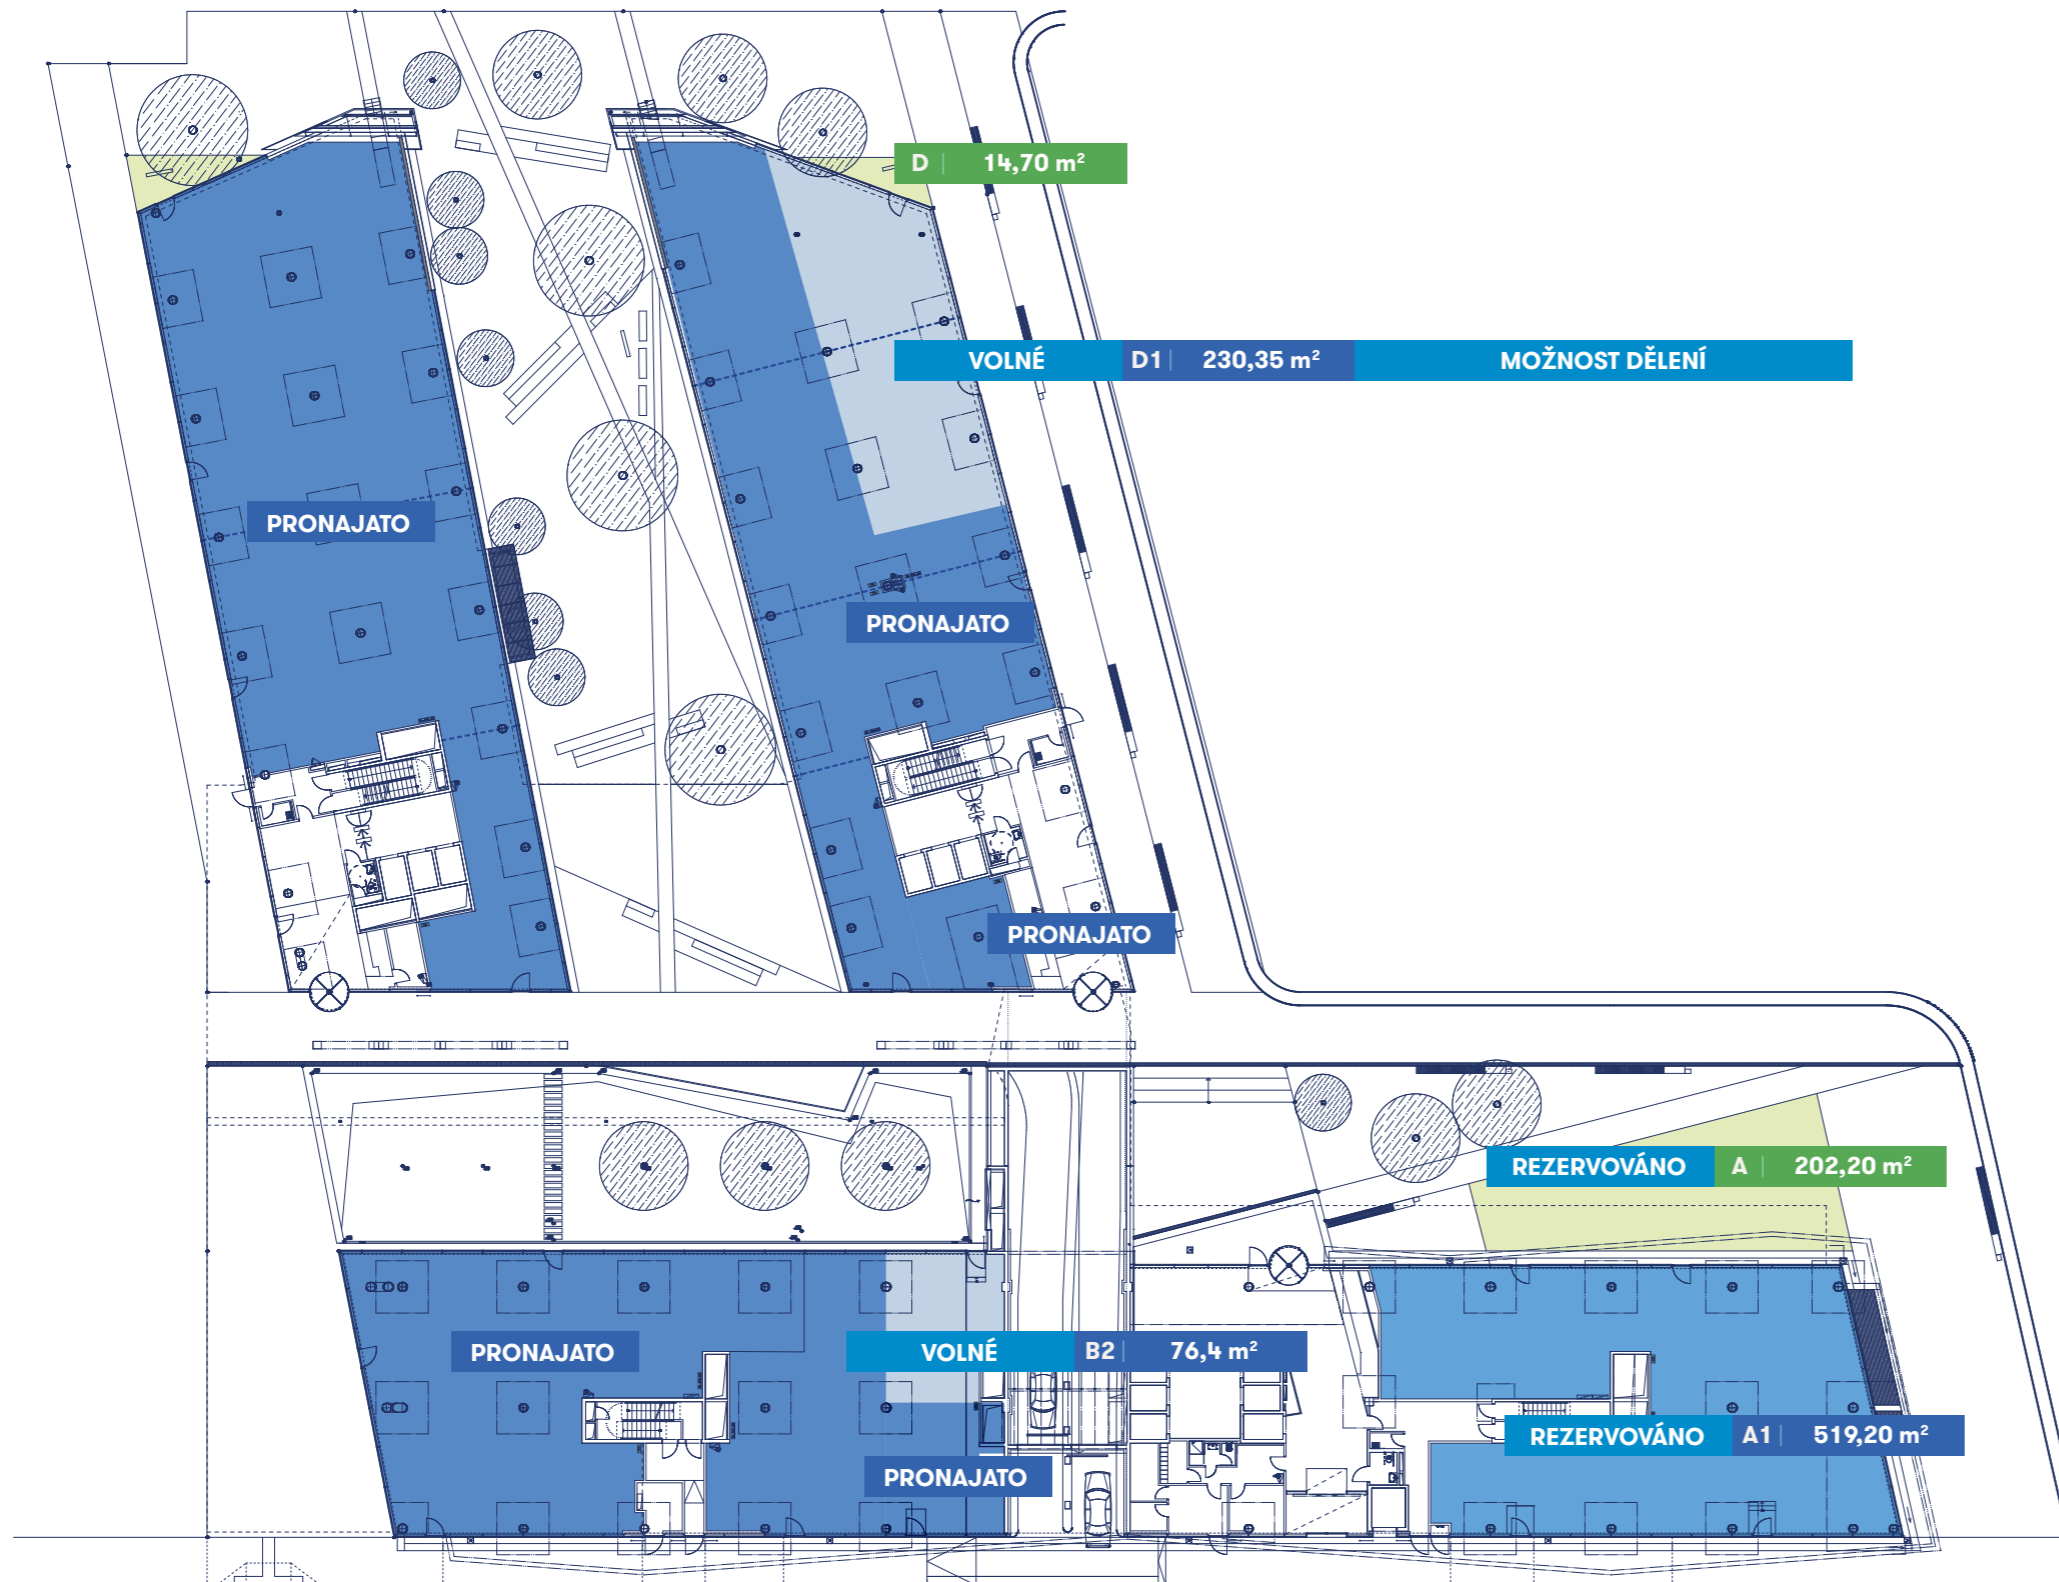

LEGENDA

BARVA	ZÓNA	m ²
 	PROSTOR K PRONÁJMU A1 (REZEROVÁNO)	519,20
 	PROSTOR K PRONÁJMU B2 (RETAIL)	76,4
 	PROSTOR K PRONÁJMU D1 (RETAIL)	230,35
CELKEM		825,95
 	TERASA A (REZEROVÁNO)	202,20
 	TERASA D	14,70
CELKEM TERAS		216,90

MAPA

VIZUALIZACE