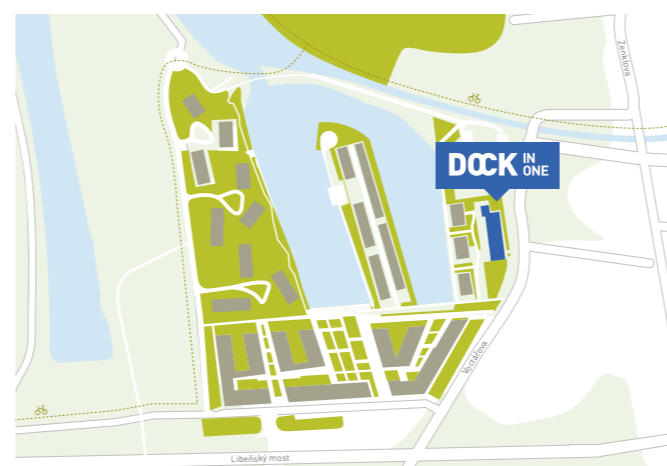

LEGENDA

BARVA	ZÓNA	m ²
	PROSTOR K PRONÁJMU A (REZERVOVÁNO)	339,21

MAPA

VIZUALIZACE