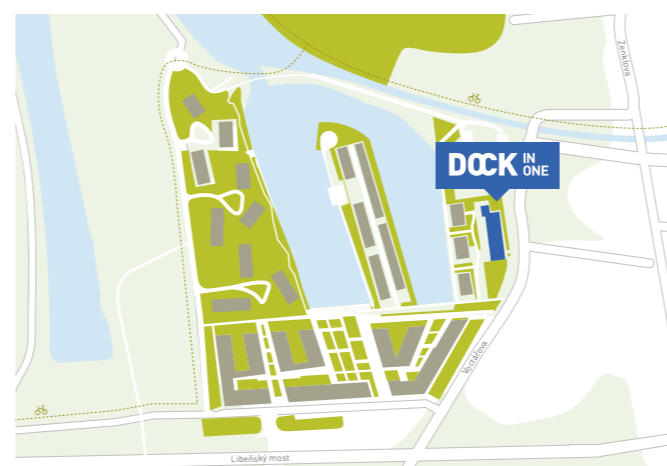

LEGENDA

BARVA	ZÓNA	m ²
	PROSTOR K PRONÁJMU A	490,51

MAPA

VIZUALIZACE