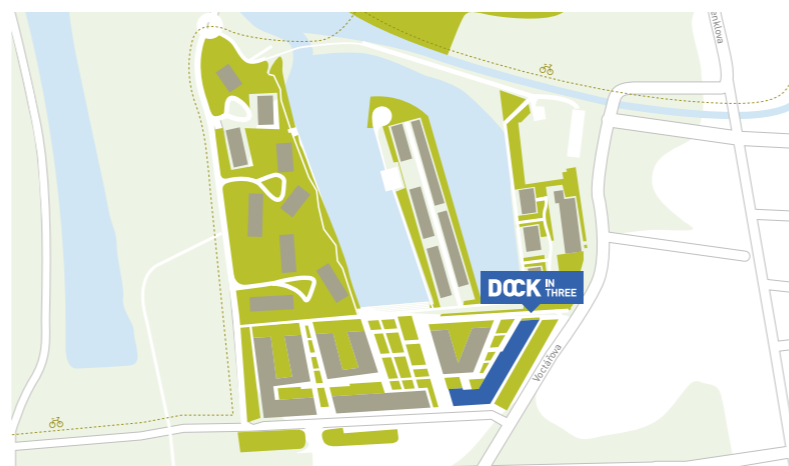

LEGENDA

BARVA	ZÓNA	m ²
	PROSTOR K PRONÁJMU A	1 139,14

MAPA

VIZUALIZACE